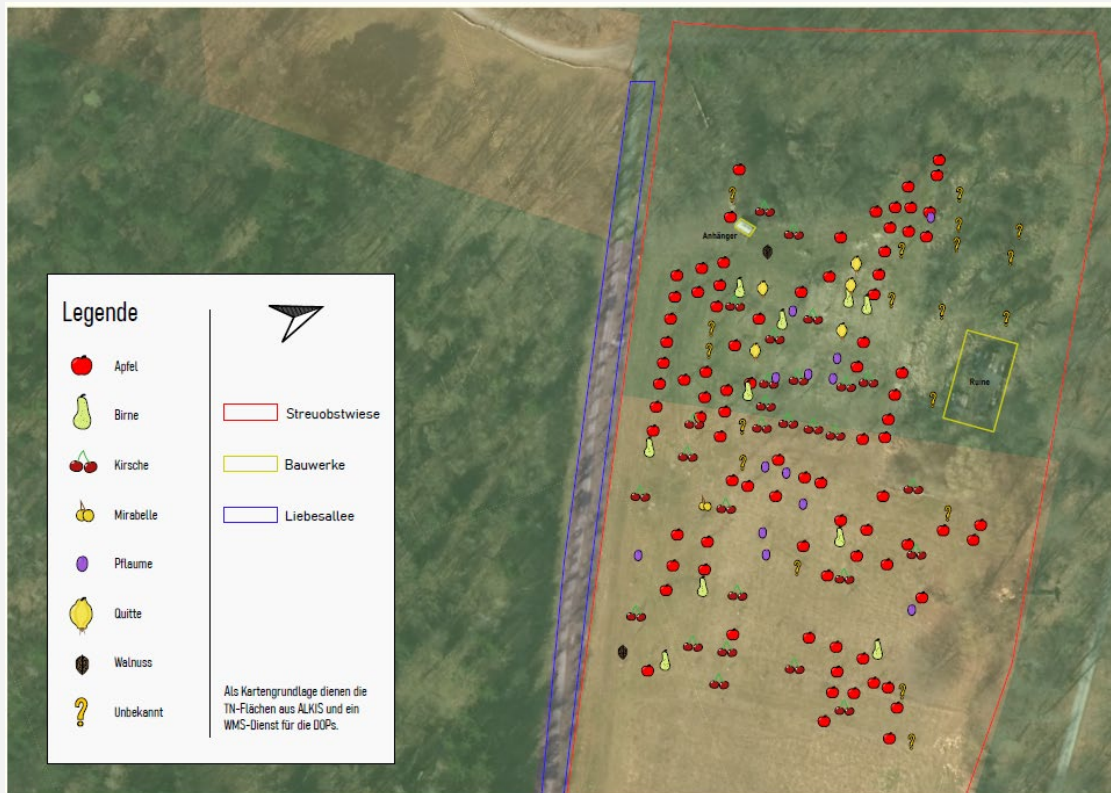

Streuobstwiese Wittmar: Streuobstkartierung und Bau von Insektenhotels, Vogelhäusern sowie Nisthilfen für Wildbienen

Außerschulischer Lernort Streuobstwiese in Wittmar

Digitale Karte: Verschneidung Amtliche Karte / Höhenmodell

Luftbild / äußere Begrenzung / Bismarckturm

Streuobstwiese Wittmar: Streuobstkartierung und Bau von Insektenhotels, Vogelhäusern sowie Nisthilfen für Wildbienen

Außerschulischer Lernort Streuobstwiese in Wittmar

Vermessungstechnische Erfassung: Satellitennavigation / Tachymeter

Streuobstwiese Wittmar: Streuobstkartierung und Bau von Insektenhotels, Vogelhäusern sowie Nisthilfen für Wildbienen

Außerschulischer Lernort Streuobstwiese in Wittmar

Bestandsplan Streuobstwiese

Digitales Geländemodell

Streuobstwiese Wittmar: Streuobstkartierung und Bau von Insektenhotels, Vogelhäusern sowie Nisthilfen für Wildbienen

Außerschulischer Lernort Streuobstwiese in Wittmar