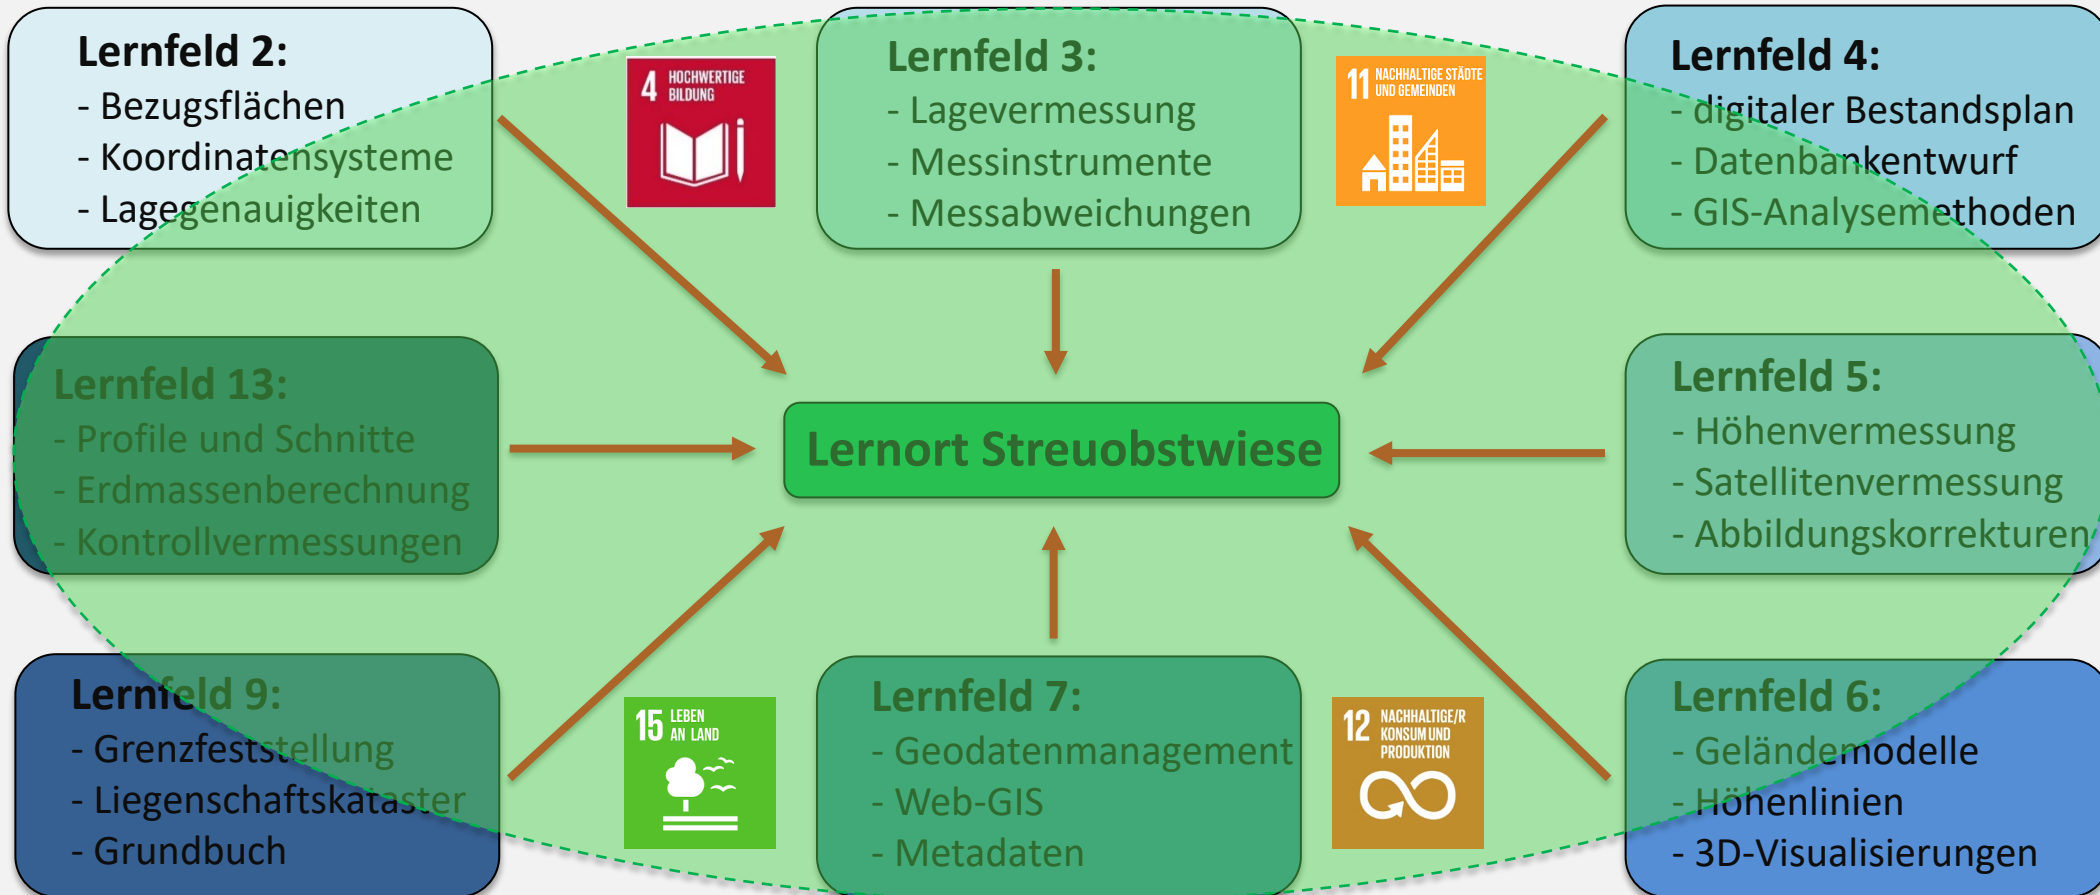

Streuobstwiese Wittmar: Streuobstkartierung und Bau von Insektenhotels, Vogelhäusern sowie Nisthilfen für Wildbienen

Streuobstwiese Wittmar: Streuobstkartierung und Bau von Insektenhotels, Vogelhäusern sowie Nisthilfen für Wildbienen

Außerschulischer Lernort Streuobstwiese in Wittmar

Schuljahr 2022/2023

- vermessungstechnische Erfassung der Obstbäume
- Grenzverlauf in der Örtlichkeit
- Bestandsplan

Schuljahr 2023/2024

- Streuobstwieseninformationssystem
- Bau von Insektenhotels / Vogelhäuser

Gruppenbild BVT 21, Herr Wypich und Herr Dahms vom HVA

Streuobstwiese Wittmar: Streuobstkartierung und Bau von Insektenhotels, Vogelhäusern sowie Nisthilfen für Wildbienen

Außerschulischer Lernort Streuobstwiese in Wittmar

Streuobstwiese Wittmar: Streuobstkartierung und Bau von Insektenhotels, Vogelhäusern sowie Nisthilfen für Wildbienen

Außerschulischer Lernort Streuobstwiese in Wittmar

Lernfeld 4 - Geodaten in Geoinformationssystemen verwenden und präsentieren